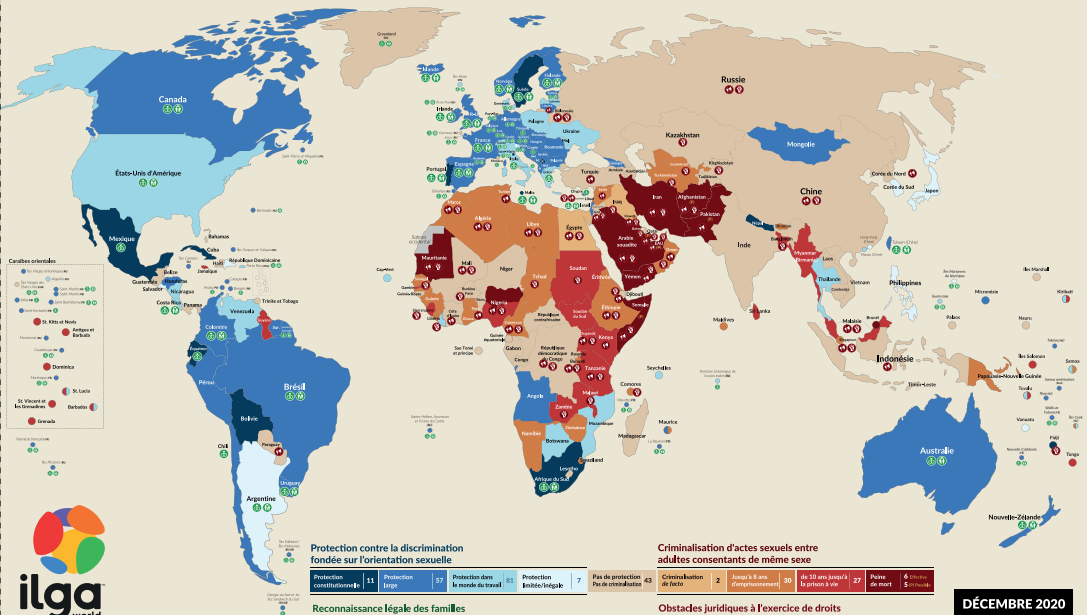

LES LOIS SUR L'ORIENTATION SEXUELLE DANS LE MONDE

De la criminalisation d'actes sexuels entre adultes consentants de même sexe à la protection contre la discrimination fondée sur l'orientation sexuelle

DÉCEMBRE 2020